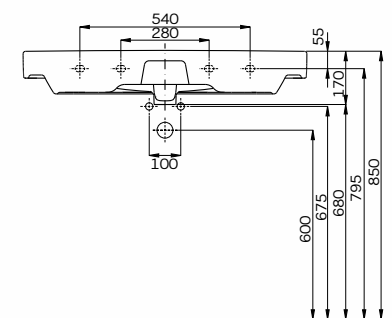

## UMYWALKA MEBLOWA

Umywarka meblowa 90 cm  
bez otworu, z przelewem.

Numer: **L91090000**  
Waga: 23,6 kg  
Wymiary: 90 x 48 cm

Umywarka meblowa 90 cm  
bez otworu, z przelewem, z  
powłoką Reflex Koło.

Numer: **L91090900**  
Waga: 23,6 kg  
Wymiary: 90 x 48 cm

### Informacje dodatkowe:

Mocowana na śrubach.

Do kompletowania z półpostumentem  
L97100 lub szafką 89437, 89438, 89527,  
89504, 89533.

Możliwość postawienia na blacie przy  
zachowaniu montażu do ściany.