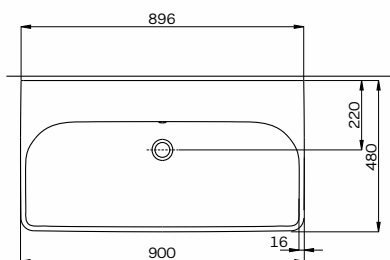

## UMYWALKA MEBLOWA

Umywarka meblowa 90 cm  
bez otworu, z przelewem.

Numer: **L91090000**  
Waga: 23,6 kg  
Wymiary: 90 x 48 cm

Umywarka meblowa 90 cm  
bez otworu, z przelewem, z  
powłoką Reflex Koło.

Numer: **L91090900**  
Waga: 23,6 kg  
Wymiary: 90 x 48 cm